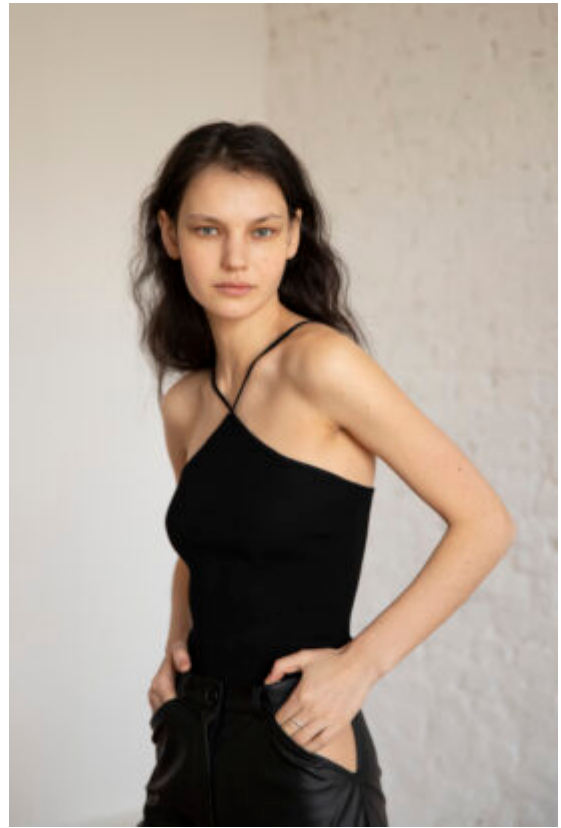

TRUE MODELS

Darja Jemeljavonic

176 | 83 / 59 / 91 / 39.5 | Dark Brown / Green